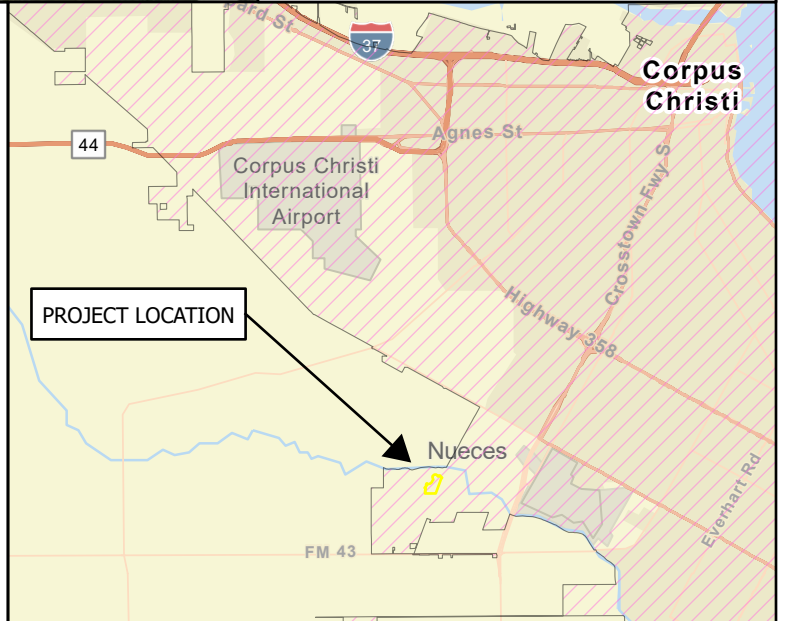

OSO VISTA SUBDIVISION UNIT 1

ALEXANDRA

GREENWICH

CR 33

Legend

- Wastewater
- Subdivision Boundary

London Area Location Map

OSO VISTA SUBDIVISION
Corpus Christi, TX 78415

PROJECT LOCATION

Nueces

FM 43